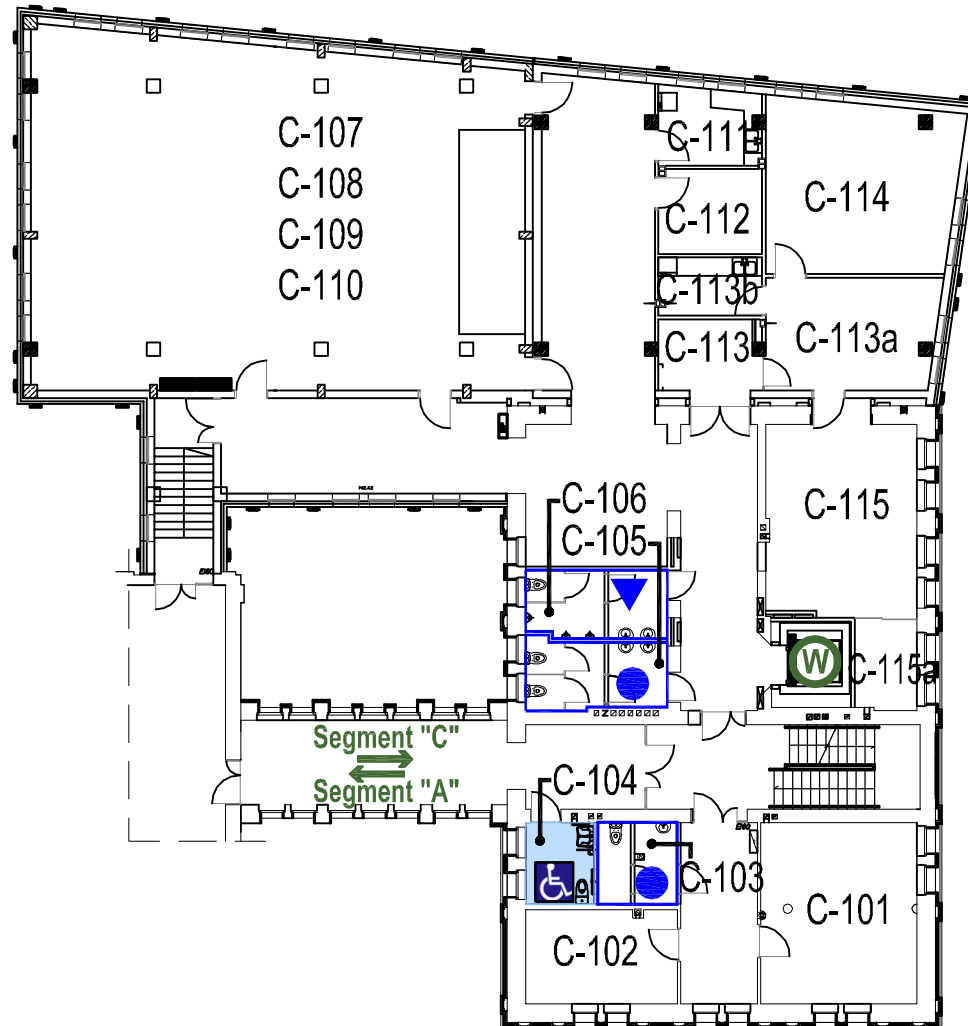

UL. SURASKA

UL. MARII SKŁODOWSKIEJ - CURIE

**LEGENDA:**

Segment "C"  
↔  
Segment "A"

ŁĄCZNIKI - PRZEJŚCIA MIĘDZY SEGMENTAMI,  
TJ. MIĘDZY SEGMENTEM "A" I "B"  
ORAZ MIĘDZY SEGMENTEM "A" I "C"

WINDA

C-115

NUMERY POMIESZCZEŃ

TOALETA DLA OSÓB NIEPEŁNOSPRAWNYCH

TOALETA MĘSKA

TOALETA DAMSKA

**SEGMENT "C" - SCHEMAT PIĘTRA I**