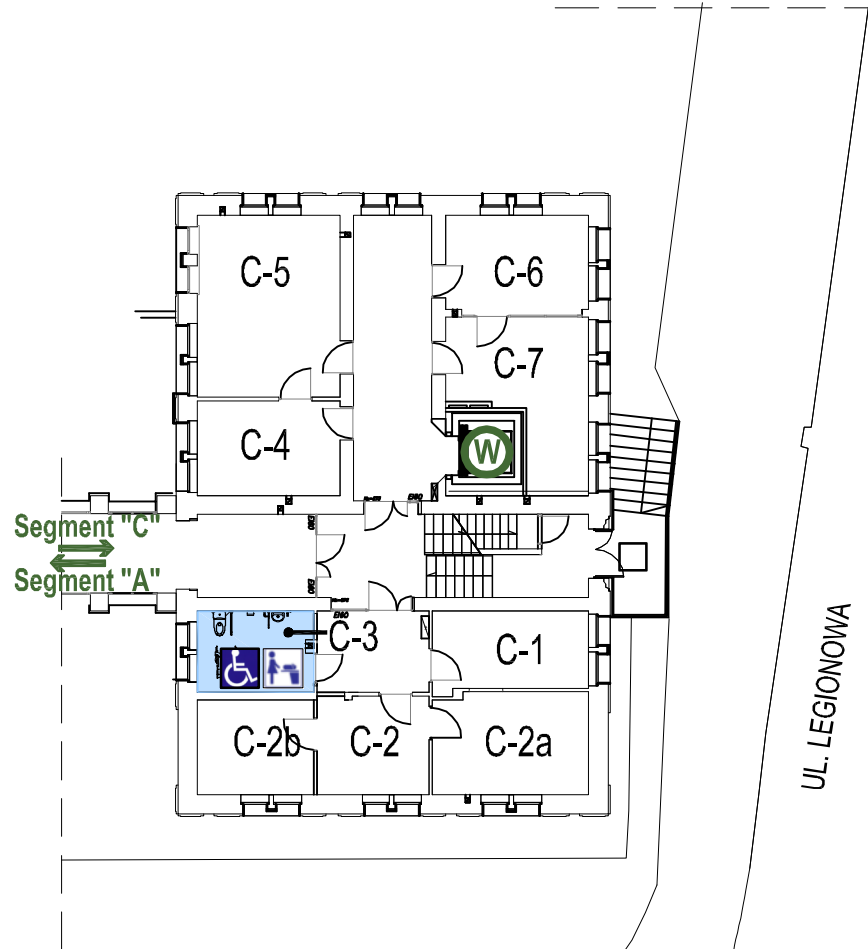

UL. SURASKA

UL. LEGIONOWA

UL. MARII SKŁODOWSKIEJ - CURIE

LEGENDA:

- 
 Segment "C"
 Segment "A"

ŁĄCZNIKI - PRZEJŚCIA MIĘDZY SEGMENTAMI, T.J. MIĘDZY SEGMENTEM "A" I "B" ORAZ MIĘDZY SEGMENTEM "A" I "C"
- 
 WINDA
- C-115

NUMERY POMIESZCZEŃ
- 

TOALETA DLA OSÓB NIEPEŁNOSPRAWNYCH, W KTÓREJ ZNAJDUJE SIĘ PRZEWIĄK DLA NIEMOWIĄT

UL. LEGIONOWA

SEGMENT "C" - SCHEMAT PARTERU