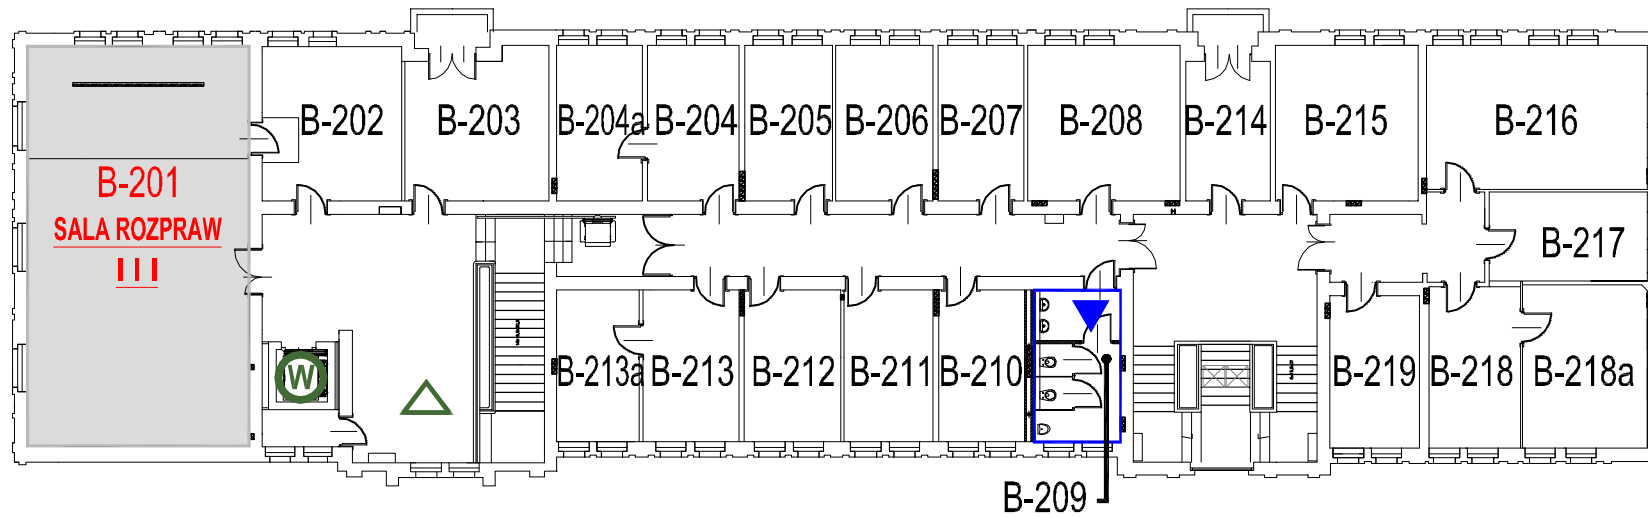

UL. SURASKA

UL. MARI SKŁODOWSKIEJ - CURIE

LEGENDA:

DOJŚCIE DO SEGMENTU "B" Z SEGMENTU "A" PRZEZ ŁĄCZNIK NA PIĘTRZE I

WINDA

B-11

NUMERY POMIESZCZEŃ

B-1

SALA ROZPRAW

NUMERY POMIESZCZEŃ - SALE ROZPRAW

II

SALE ROZPRAW

TOALETA MĘSKA

SEGMENT "B" - SCHEMAT PIĘTRA II