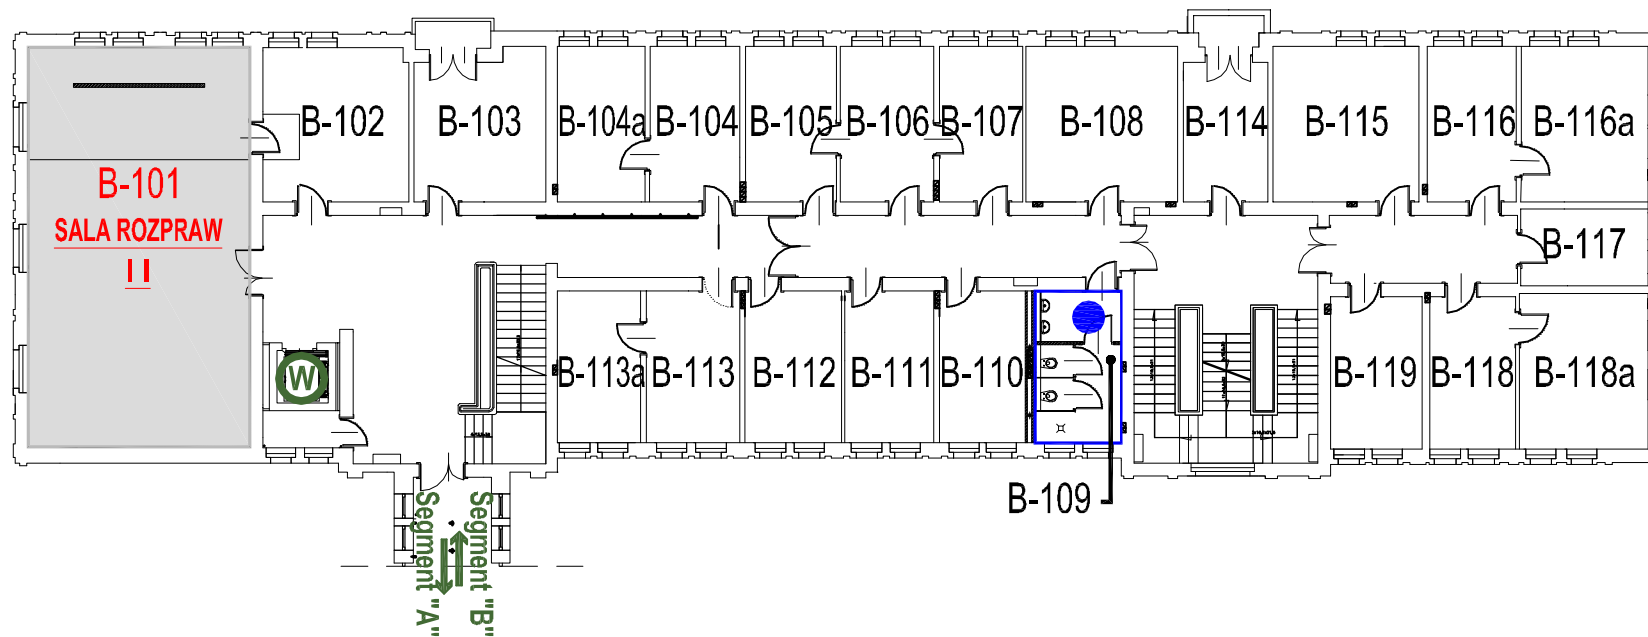

UL. SURASKA

UL. MARII SKŁODOWSKIEJ - CURIE

**LEGENDA:**

Segment "A"  
↔  
Segment "B"

ŁĄCZNIK - PRZEJŚCIE MIĘDZY  
SEGMENTAMI "A" I "B" NA PIĘTRZE I

WINDA

B-11

NUMERY POMIESZCZEŃ

B-1  
**SALA ROZPRAW**  
II

NUMERY POMIESZCZEŃ - SALE ROZPRAW

SALE ROZPRAW

TOALETA DAMSKA

SEGMENT "B" - SCHEMAT PIĘTRA I