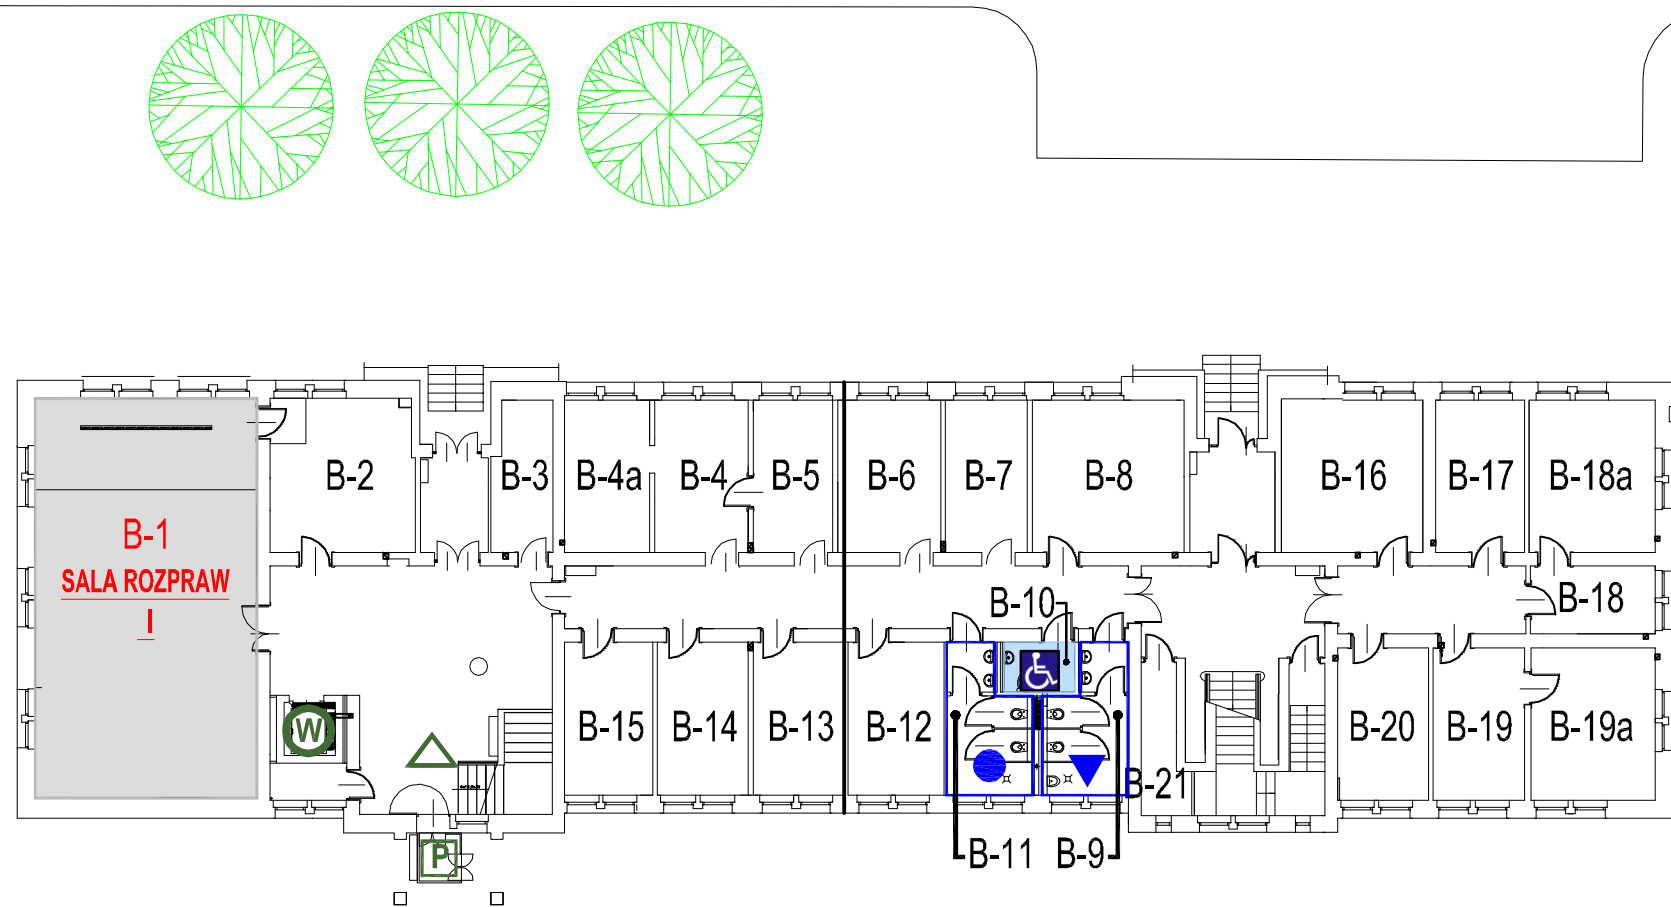

UL. SURASKA

UL. SURASKA

UL. MARI SKŁODOWSKIEJ - CURIE

LEGENDA:

DOJŚCIE DO SEGMENTU "B" Z SEGMENTU "A"
PRZEZ ŁĄCZNIK NA PIĘTRZE I

PODNOŚNIK ZEWNĘTRZNY
DLA NIEPEŁNOSPRAWNYCH

WINDA

B-11

NUMERY POMIESZCZEŃ

B-1

SALA ROZPRAW

NUMERY POMIESZCZEŃ - SALE ROZPRAW

II

SALE ROZPRAW

TOALETA DLA OSÓB NIEPEŁNOSPRAWNYCH

TOALETA MĘSKA

TOALETA DAMSKA

SEGMENT "B" - SCHEMAT PARTERU