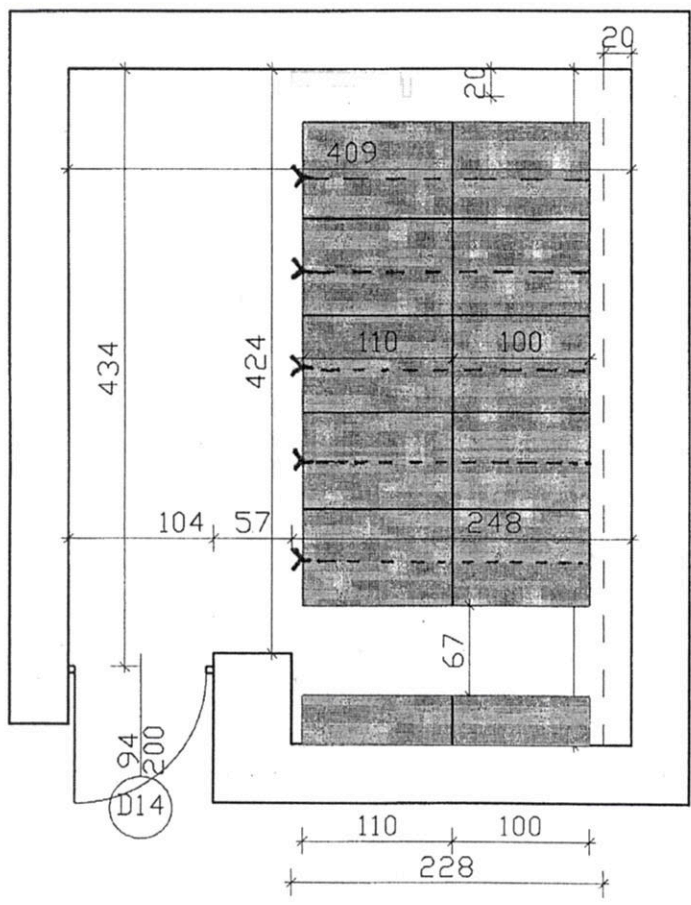

SĄD OKRĘGOWY

ul. M. Skłodowskiej-Curie 1
15-950 Białystok
tel. 85 745 92 00

P15

P13	Archiwum
	Gres

H rur = 199 cm